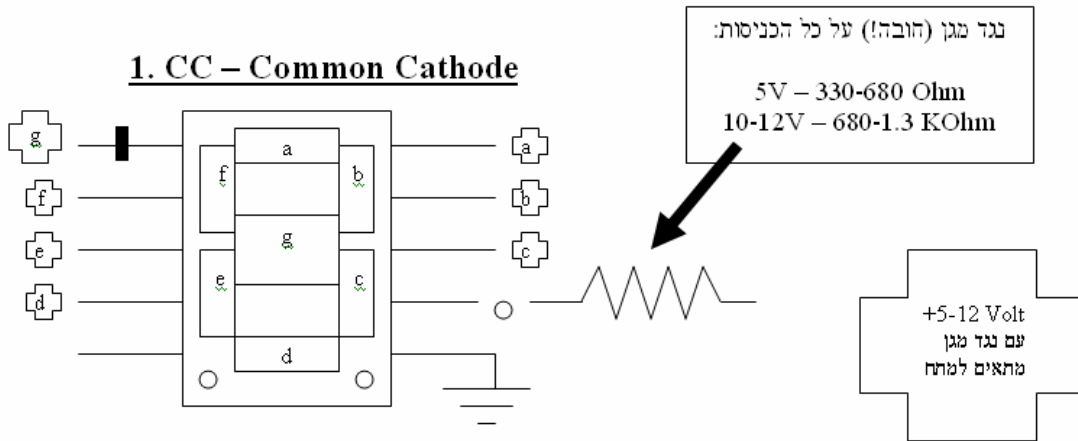

## 7 segment display

### 1. CC – Common Cathode

C-301SRD (H H0631/0643)  
7740

### 2. CA – Common Cathode

A-301SRD-11 (G HO918)